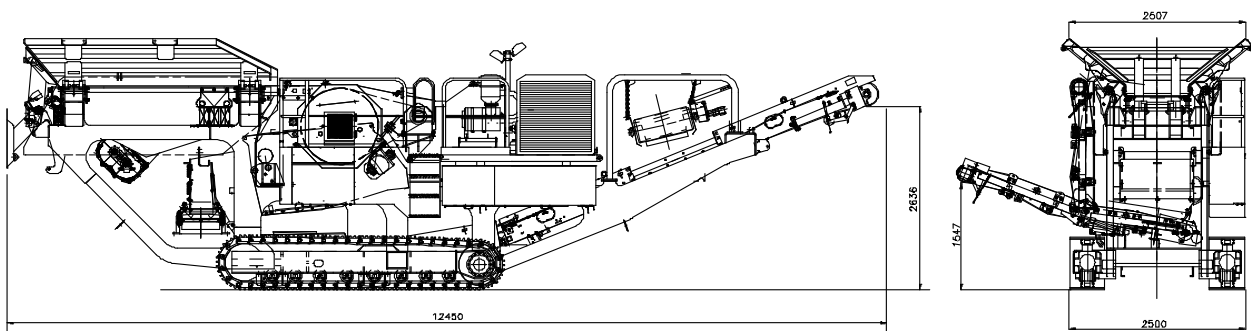

ユニット構成部

ホッパ 4m³
 -ローディング高さ 3,600mm
 破碎機 C96 ジョークラッシャ, 供給口寸法 930×580mm
 フィーダ 950w×3,200mm
 ベルトコンベヤ
 -メインコンベヤ: 800w×9,000mm
 -サイドコンベヤ: 500w×3,000mm
 エンジン CAT C7.1 Tier4, 168kW
 トラック D4 (500w*3,325mm)
 コントロールシステム IC700

性能

最大供給サイズ : 470mm
 最大供給能力 : 350t/h

外形寸法

(輸送、標準ユニット)

全長 12,450mm (運転時12,450mm)
 全幅 2,500mm (運転時 2,700mm)
 全高 3,100mm (運転時 3,600mm)
 総重量 28,100kg

* 本仕様は改良のため予告なく仕様変更する場合があります。

* 供給能力は、製品サイズ及び供給原料の性状(比重、粒度、破碎性、泥分、水分等)により変動します。