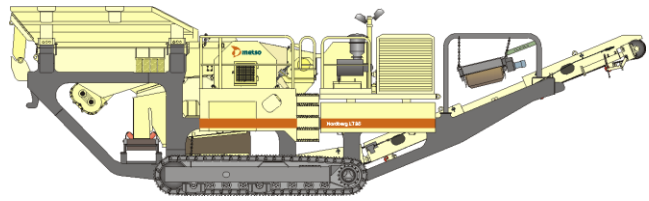

ロコトラックLT96 移動式破砕プラント

宇部興産機械株式会社

最新式破碎機C96搭載 移動式破碎プラント

特長

- 機器搬入後、すぐに生産開始
- 最新式破碎機C96ジョークラッシャを搭載
 - ・硬岩の破碎に優れた能力を発揮
 - ・閉塞時に逆転運転が可能
- ICコントロールシステムによる安全で信頼出来る運転
- サイドコンベヤはユニットの両側に取付け可能
- コンパクト・デザインで移動が容易
- 豊富なオプションからの選択が可能

ユニット構成部

ホッパ 4m³
 -ローディング高さ 3,600mm
 破碎機 C96 ジョークラッシャ, 供給口寸法 930×580mm
 フィーダ 950w×3,200mm
 ベルトコンベヤ
 -メインコンベヤ: 800w×9,000mm
 -サイドコンベヤ: 500w×3,000mm
 エンジン CAT C7.1 Tier4, 168kW
 トラック D4 (500w*3,325mm)
 コントロールシステム IC700

性能

最大供給サイズ : 470mm
 最大供給能力 : 350t/h

外形寸法

(輸送、標準ユニット)

全長 12,450mm (運転時12,450mm)
 全幅 2,500mm (運転時 2,700mm)
 全高 3,100mm (運転時 3,600mm)
 総重量 28,100kg

* 本仕様は改良のため予告なく仕様変更する場合があります。

* 供給能力は、製品サイズ及び供給原料の性状(比重、粒度、破碎性、泥分、水分等)により変動します。