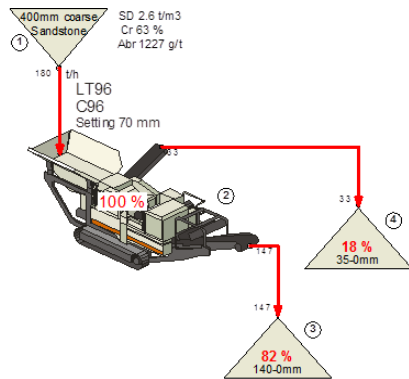

ロコトラックLT96 移動式破砕プラント

宇部興産機械株式会社

最新式破碎機C96搭載 移動式破碎プラント

特長

- 機器搬入後、すぐに生産開始
- 最新式破碎機C96ジョークラッシャを搭載
 - ・硬岩の破碎に優れた能力を発揮
 - ・閉塞時に逆転運転が可能
- ICコントロールシステムによる安全で信頼出来る運転
- サイドコンベヤはユニットの両側に取付け可能
- コンパクト・デザインで移動が容易
- 豊富なオプションからの選択が可能

ユニット構成部

ホッパ 4m³
 -ローディング高さ 3,600mm
 破碎機 C96 ジョークラッシャ, 供給口寸法 930×580mm
 フィーダ 950w×3,200mm
 ベルトコンベヤ
 -メインコンベヤ: 800w×9,000mm
 -サイドコンベヤ: 500w×3,000mm
 エンジン CAT C7.1 Tier4, 168kW
 トラック D4 (500w*3,325mm)
 コントロールシステム IC700

性能

最大供給サイズ : 470mm
 最大供給能力 : 350t/h

外形寸法

(輸送、標準ユニット)

全長 12,450mm (運転時12,450mm)
 全幅 2,500mm (運転時 2,700mm)
 全高 3,100mm (運転時 3,600mm)
 総重量 28,100kg

* 本仕様は改良のため予告なく仕様変更する場合があります。

* 供給能力は、製品サイズ及び供給原料の性状(比重、粒度、破碎性、泥分、水分等)により変動します。