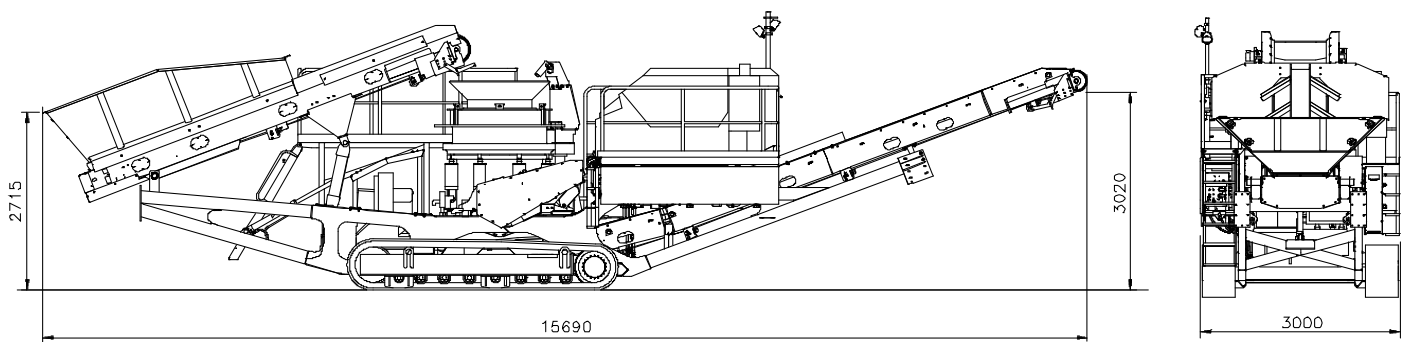

ユニット構成部

ホッパ 5m³
 -ローディング高さ 2,800mm
 破碎機 HP200 コーンクラッシャ, 供給口寸法 185mm
 ベルトコンベヤ
 -フィードコンベヤ: 1,000w × 6,000mm
 -メインコンベヤ: 800w × 10,000mm
 エンジン CAT C13 Tier4F, 310kW
 トラック D4 (500w*3,325mm)
 コントロールシステム IC600

性能

最大供給サイズ: 167mm
 最大供給能力 : 250t/h

外形寸法

(輸送、標準ユニット)

全長 16,800mm (運転時15,700mm)
 全幅 3,000mm (運転時 3,000mm)
 全高 3,400mm (運転時 4,100mm)
 総重量 30,000kg

- * 本仕様は改良のため予告なく仕様変更する場合があります。
- * 供給能力は、製品サイズ及び供給原料の性状(比重、粒度、破碎性、泥分、水分等)により変動します。