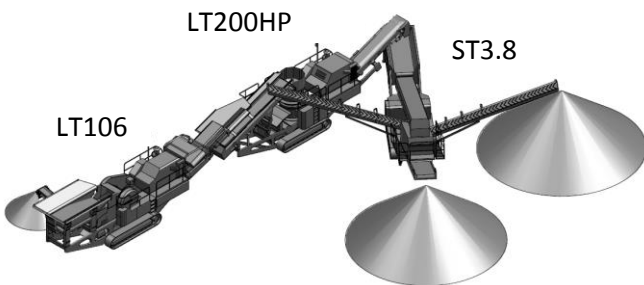

ユニット構成部

ホッパ 5m³
 -ローディング高さ 2,800mm
 破碎機 HP200 コーンクラッシャ, 供給口寸法 185mm
 ベルトコンベヤ
 -フィードコンベヤ: 1,000w × 6,000mm
 -メインコンベヤ: 800w × 10,000mm
 エンジン CAT C13 Tier4F, 310kW
 トラック D4 (500w*3,325mm)
 コントロールシステム IC600

性能

最大供給サイズ: 167mm
 最大供給能力 : 250t/h

外形寸法

(輸送、標準ユニット)

全長 16,800mm (運転時15,700mm)
 全幅 3,000mm (運転時 3,000mm)
 全高 3,400mm (運転時 4,100mm)
 総重量 30,000kg

- * 本仕様は改良のため予告なく仕様変更する場合があります。
- * 供給能力は、製品サイズ及び供給原料の性状(比重、粒度、破碎性、泥分、水分等)により変動します。