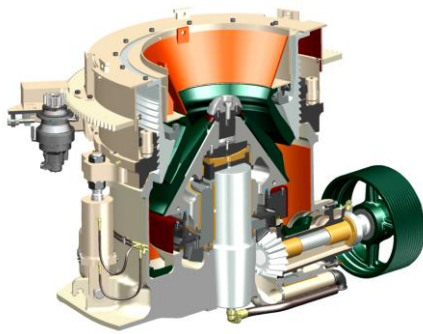

ロコトラックLT200HP 移動式破砕プラント

UBEマシナリー株式会社

最新式破碎機HP200搭載 移動式破碎プラント

特長

- 機器搬入後、すぐに生産開始
- 高い信頼と豊富な実績のあるHP200コーンクラッシャを搭載
 - ・高い破碎能力と高破碎比を実現
 - ・閉回路運転とチョーク運転で高品質の骨材を生産
 - ・7種類の破碎室形状が利用可能
- ICコントロールシステムによる安全で信頼出来る運転
- LTシリーズおよびSTシリーズの他機種に完全対応
- コンパクト・デザインで移動が容易
- 豊富なオプションからの選択が可能

ユニット構成部

ホッパ 5m³
 -ローディング高さ 2,800mm
 破碎機 HP200 コーンクラッシャ, 供給口寸法 185mm
 ベルトコンベヤ
 -フィードコンベヤ: 1,000w × 6,000mm
 -メインコンベヤ: 800w × 10,000mm
 エンジン CAT C13 Tier4F, 310kW
 トラック D4 (500w*3,325mm)
 コントロールシステム IC600

性能

最大供給サイズ: 167mm
 最大供給能力 : 250t/h

外形寸法

(輸送、標準ユニット)

全長 16,800mm (運転時15,700mm)
 全幅 3,000mm (運転時 3,000mm)
 全高 3,400mm (運転時 4,100mm)
 総重量 30,000kg

- * 本仕様は改良のため予告なく仕様変更する場合があります。
- * 供給能力は、製品サイズ及び供給原料の性状(比重、粒度、破碎性、泥分、水分等)により変動します。