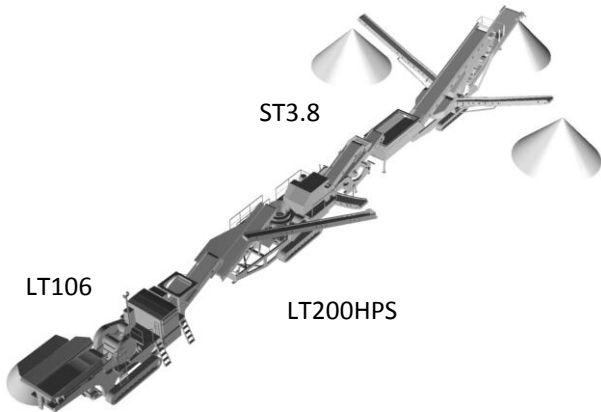

ユニット構成部

ホツパ 5m³
 -ローディング高さ 2,800mm
 破碎機 HP200 コーンクラッシャ, 供給口寸法 185mm
 ベルトコンベヤ
 -フィードコンベヤ: 1,000w × 6,000mm
 -メインコンベヤ: 800w × 10,000mm
 スクリーンモジュール
 -スクリーン: 1,300w × 3,000mm × 1段, 3.9m²
 -製品コンベヤ: 800w × 5,000mm
 -オーバサイズコンベヤ: 800w × 4,000mm
 -リターンコンベヤ: 500w × 11,000mm
 エンジン CAT C13 Tier4F, 310kW
 トラック D4 (500w×3,325mm)
 コントロールシステム IC600

性能

最大供給サイズ: 167mm
 最大供給能力: 250t/h

外形寸法

(輸送、標準ユニット)

全長 19,000mm (運転時18,000mm)
 全幅 3,000mm (運転時 6,100mm)
 全高 3,400mm (運転時 5,200mm)

* 本仕様は改良のため予告なく仕様変更する場合があります。

* 供給能力は、製品サイズ及び供給原料の性状(比重、粒度、破碎性、泥分、水分等)により変動します。