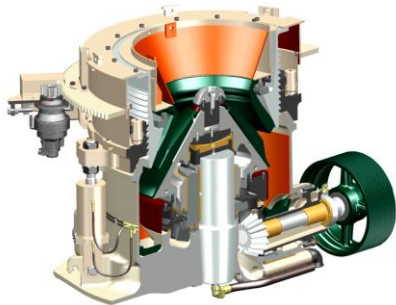

ロコトラックLT200HPS 移動式破砕プラント

UBEマシナリー株式会社

最新式破碎機HP200搭載 移動式破碎プラント

特長

- 機器搬入後、すぐに生産開始
- 高い信頼と豊富な実績のあるHP200コーンクラッシャを搭載
 - ・高い破碎能力と高破碎比を実現
 - ・閉回路運転とチョーク運転で高品質の骨材を生産
 - ・7種類の破碎室形状が利用可能
- スクリーンモジュールによる閉回路運転
- ICコントロールシステムによる安全で信頼出来る運転
- LTシリーズおよびSTシリーズの他機種に完全対応
- コンパクト・デザインで移動が容易
- 豊富なオプションからの選択が可能

ユニット構成部

ホツパ 5m³
 -ローディング高さ 2,800mm
 破碎機 HP200 コーンクラッシャ, 供給口寸法 185mm
 ベルトコンベヤ
 -フィードコンベヤ: 1,000w × 6,000mm
 -メインコンベヤ: 800w × 10,000mm
 スクリーンモジュール
 -スクリーン: 1,300w × 3,000mm × 1段, 3.9m²
 -製品コンベヤ: 800w × 5,000mm
 -オーバサイズコンベヤ: 800w × 4,000mm
 -リターンコンベヤ: 500w × 11,000mm
 エンジン CAT C13 Tier4F, 310kW
 トラック D4 (500w×3,325mm)
 コントロールシステム IC600

性能

最大供給サイズ: 167mm
 最大供給能力: 250t/h

外形寸法

(輸送、標準ユニット)

全長 19,000mm (運転時18,000mm)
 全幅 3,000mm (運転時 6,100mm)
 全高 3,400mm (運転時 5,200mm)

* 本仕様は改良のため予告なく仕様変更する場合があります。

* 供給能力は、製品サイズ及び供給原料の性状(比重、粒度、破碎性、泥分、水分等)により変動します。