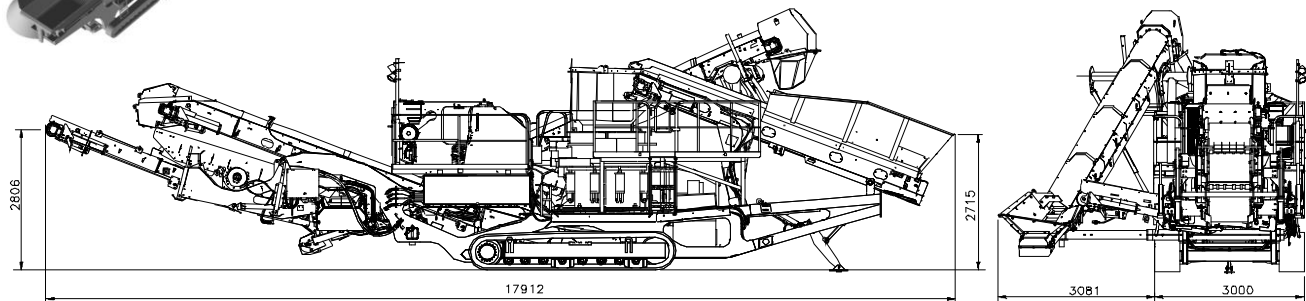

ユニット構成部

ホツパ 5m³
 -ローディング高さ 2,800mm
 破碎機 HP200 コーンクラッシャ, 供給口寸法 185mm
 ベルトコンベヤ
 -フィードコンベヤ: 1,000w × 6,000mm
 -メインコンベヤ: 800w × 10,000mm
 スクリーンモジュール
 -スクリーン: 1,300w × 3,000mm × 1段, 3.9m²
 -製品コンベヤ: 800w × 5,000mm
 -オーバサイズコンベヤ: 800w × 4,000mm
 -リターンコンベヤ: 500w × 11,000mm
 エンジン CAT C13 Tier4F, 310kW
 トラック D4 (500w×3,325mm)
 コントロールシステム IC600

性能

最大供給サイズ: 167mm
 最大供給能力: 250t/h

外形寸法

(輸送、標準ユニット)

全長 19,000mm (運転時18,000mm)
 全幅 3,000mm (運転時 6,100mm)
 全高 3,400mm (運転時 5,200mm)

* 本仕様は改良のため予告なく仕様変更する場合があります。

* 供給能力は、製品サイズ及び供給原料の性状(比重、粒度、破碎性、泥分、水分等)により変動します。