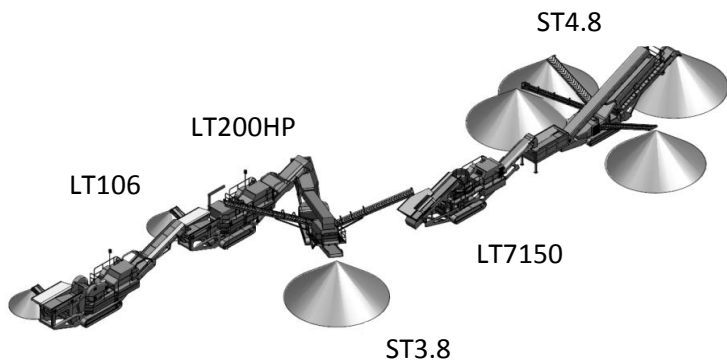

# 最新式バーマックB7150M搭載 移動式破碎プラント

## ユニット構成部

ホツパ 5m<sup>3</sup>  
 -ローディング高さ 2,700mm  
 破碎機 バーマック B7150M インパクトクラッシュ  
 ベルトコンベヤ  
 -フィードコンベヤ: 1,000w × 6,000mm  
 -メインコンベヤ: 800w × 10,000mm  
 エンジン CAT C13 Tier4F, 310kW  
 トラック D4 (500w×3,325mm)  
 コントロールシステム IC400

## 性能

最大供給サイズ : 45mm  
 最大供給能力 : 250t/h

## 外形寸法

(輸送、標準ユニット)

全長 16,800mm (運転時 15,700mm)  
 全幅 3,000mm (運転時 3,000mm)  
 全高 3,400mm (運転時 4,160mm)  
 総重量 30,000kg

\* 本仕様は改良のため予告なく仕様変更する場合があります。  
 \* 供給能力は、製品サイズ及び供給原料の性状(比重、粒度、  
 破碎性、泥分、水分等)により変動します。