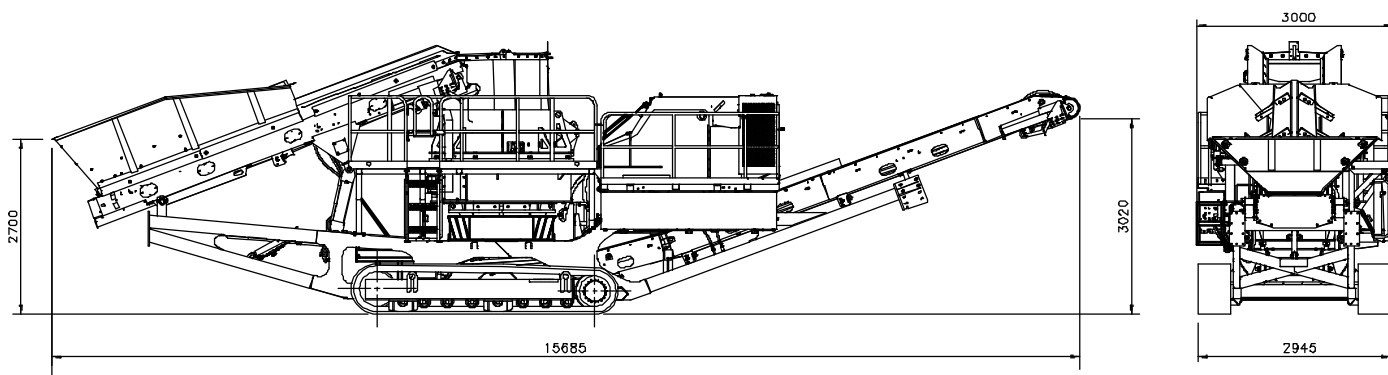

## 性能

最大供給サイズ : 45mm  
 最大供給能力 : 250t/h

## 外形寸法

(輸送、標準ユニット)

全長 16,800mm (運転時 15,700mm)  
 全幅 3,000mm (運転時 3,000mm)  
 全高 3,400mm (運転時 4,160mm)  
 総重量 30,000kg

\* 本仕様は改良のため予告なく仕様変更する場合があります。  
 \* 供給能力は、製品サイズ及び供給原料の性状(比重、粒度、  
 破碎性、泥分、水分等)により変動します。