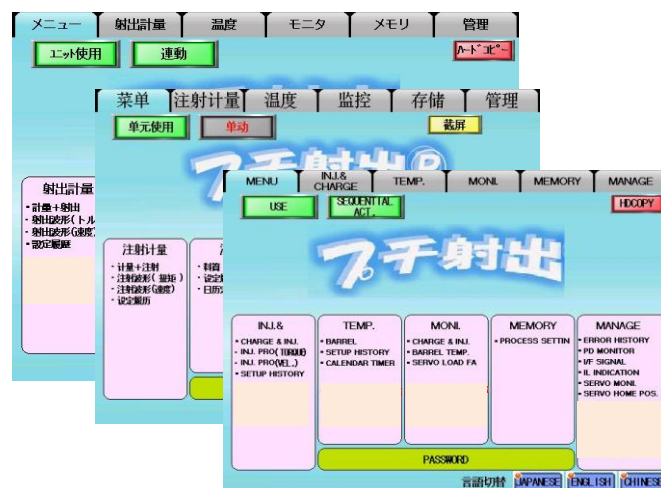

## 超小型電動式射出ユニット プチ射出

お客様からご好評をいただいております！

プチ射出本体はパレットに載るコンパクトサイズ！

制御盤は自立式で移動可能！

お客様のご要求仕様で設計 & 製作した設置架台です  
スライド機構を有し、金型取付時の位置決めも容易！  
周辺装置のカスタマイズもお任せください！

◆「プチ射出」「Putit Injection」は、日本国内における当社登録商標です。

プチ射出操作画面は

①日本語②中国語③英語の3か国語対応が標準仕様  
画面スイッチで容易に切替できます